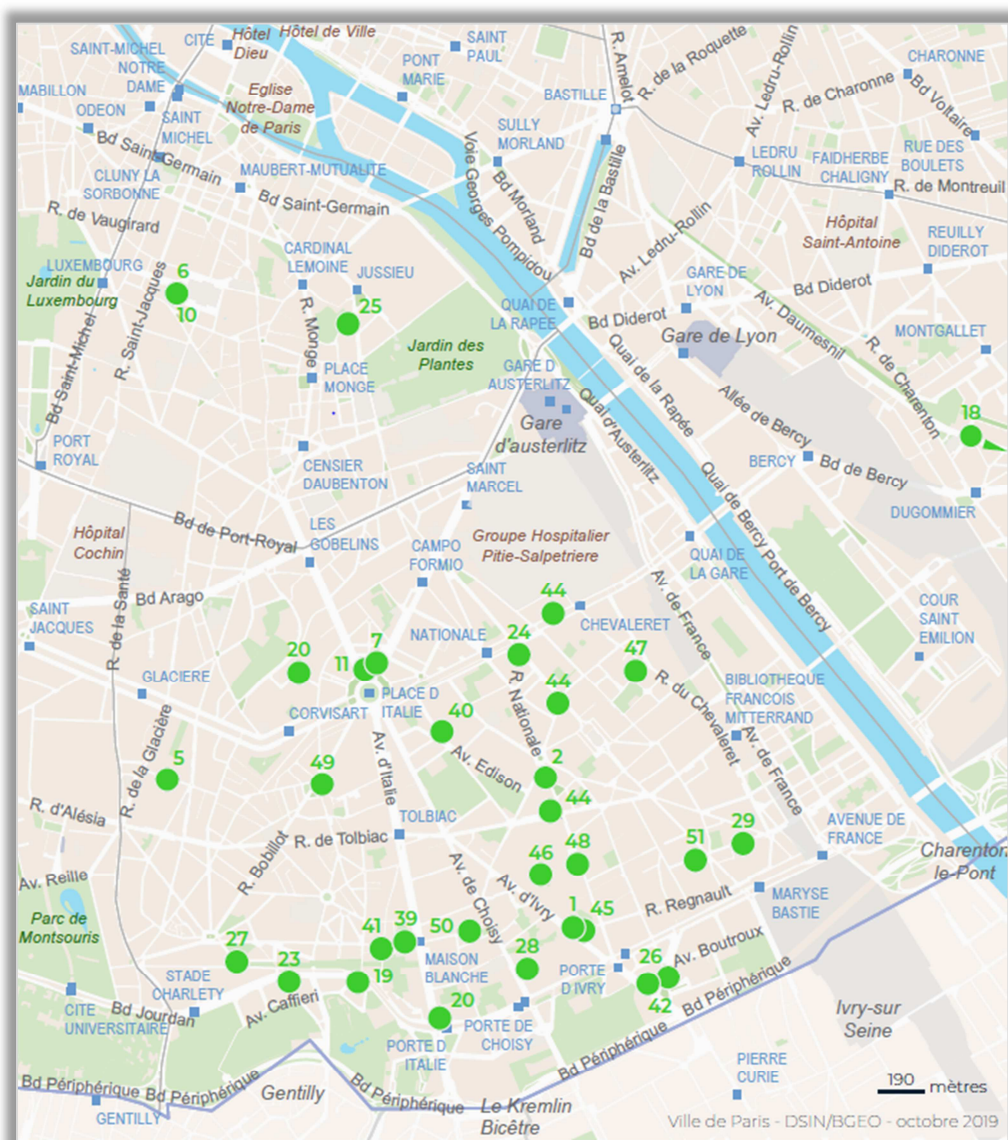

ADMINISTRATIVES EN LIGNE 5/13^e arr.