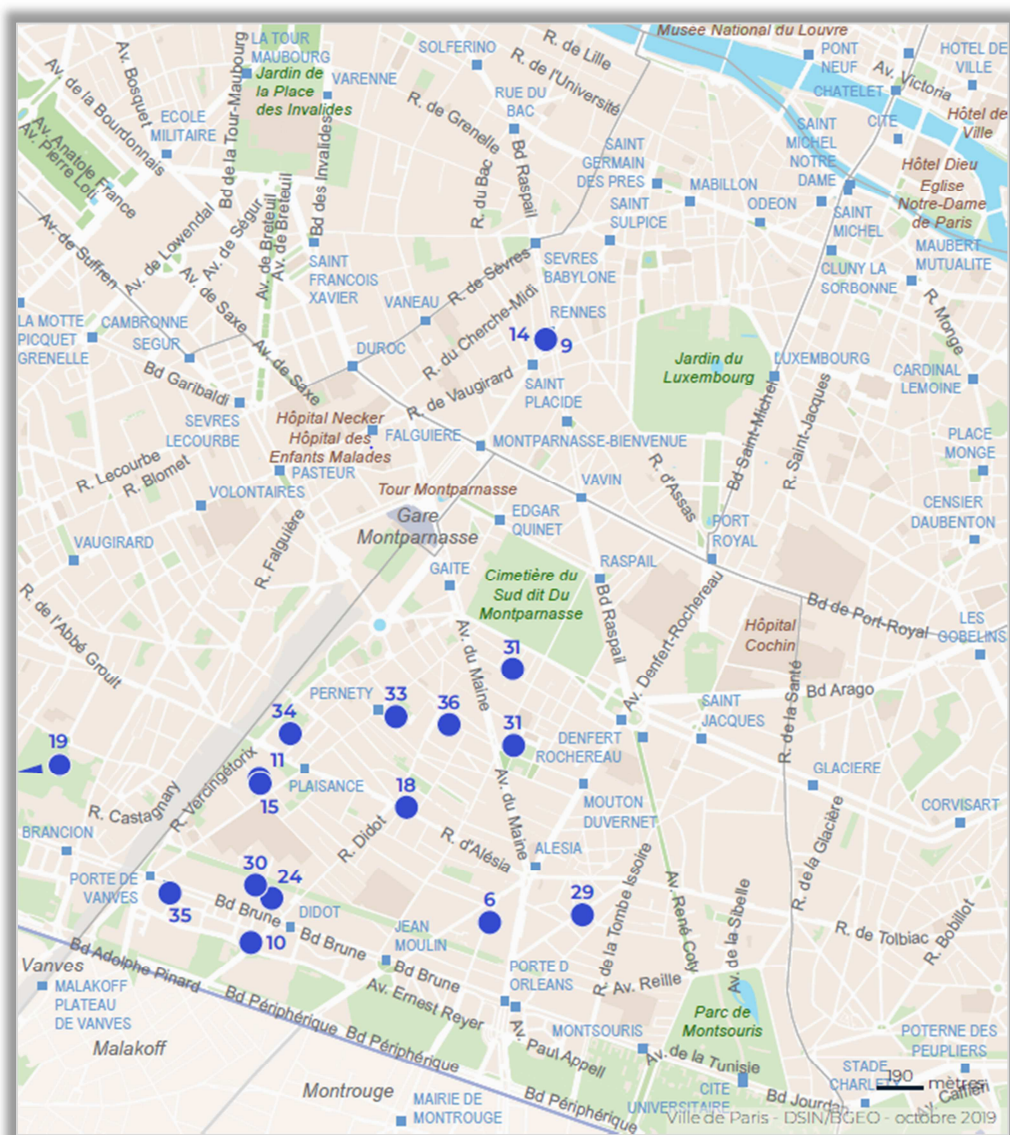

INFORMATIQUES 6/14^e arr.