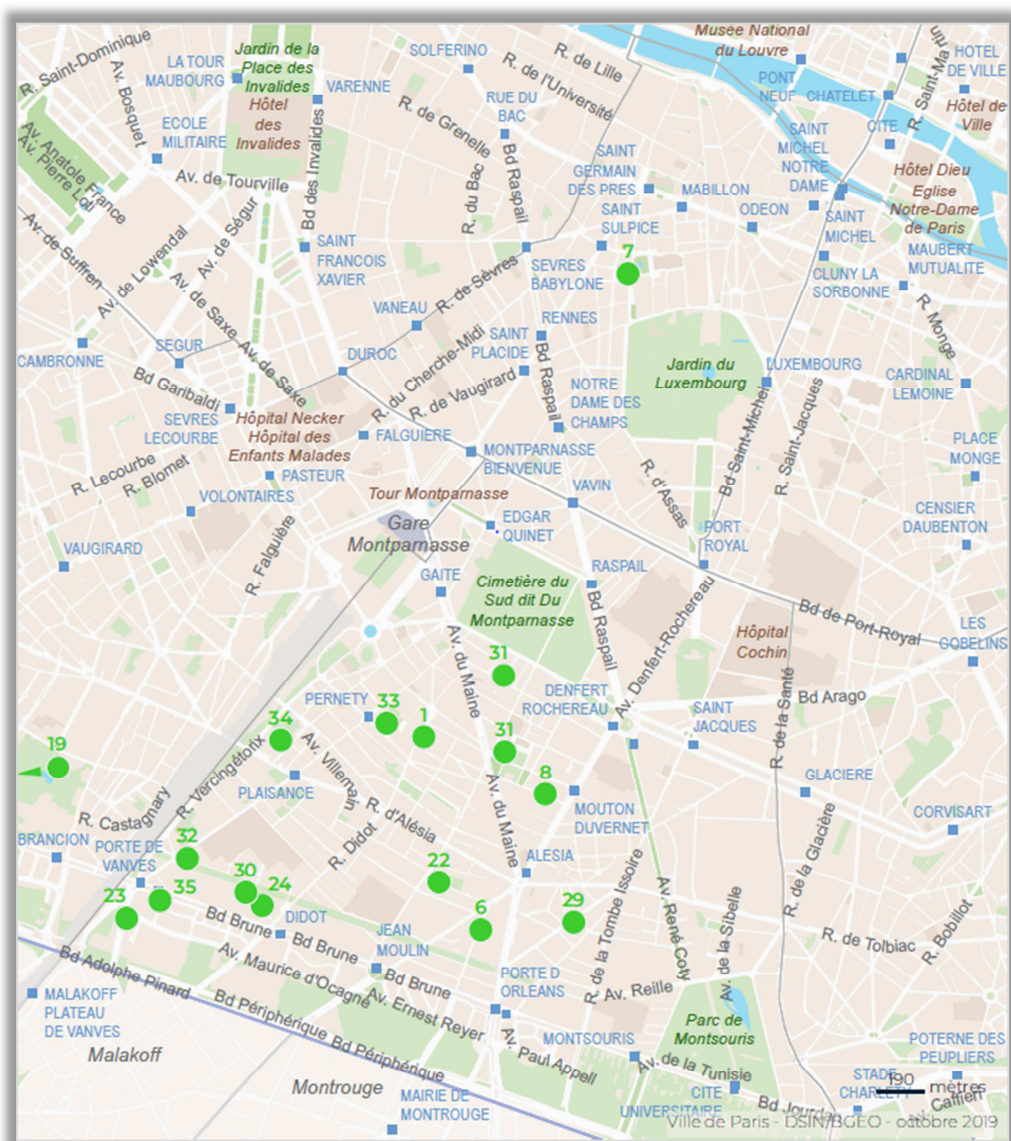

ADMINISTRATIVES EN LIGNE 6/14^e arr.