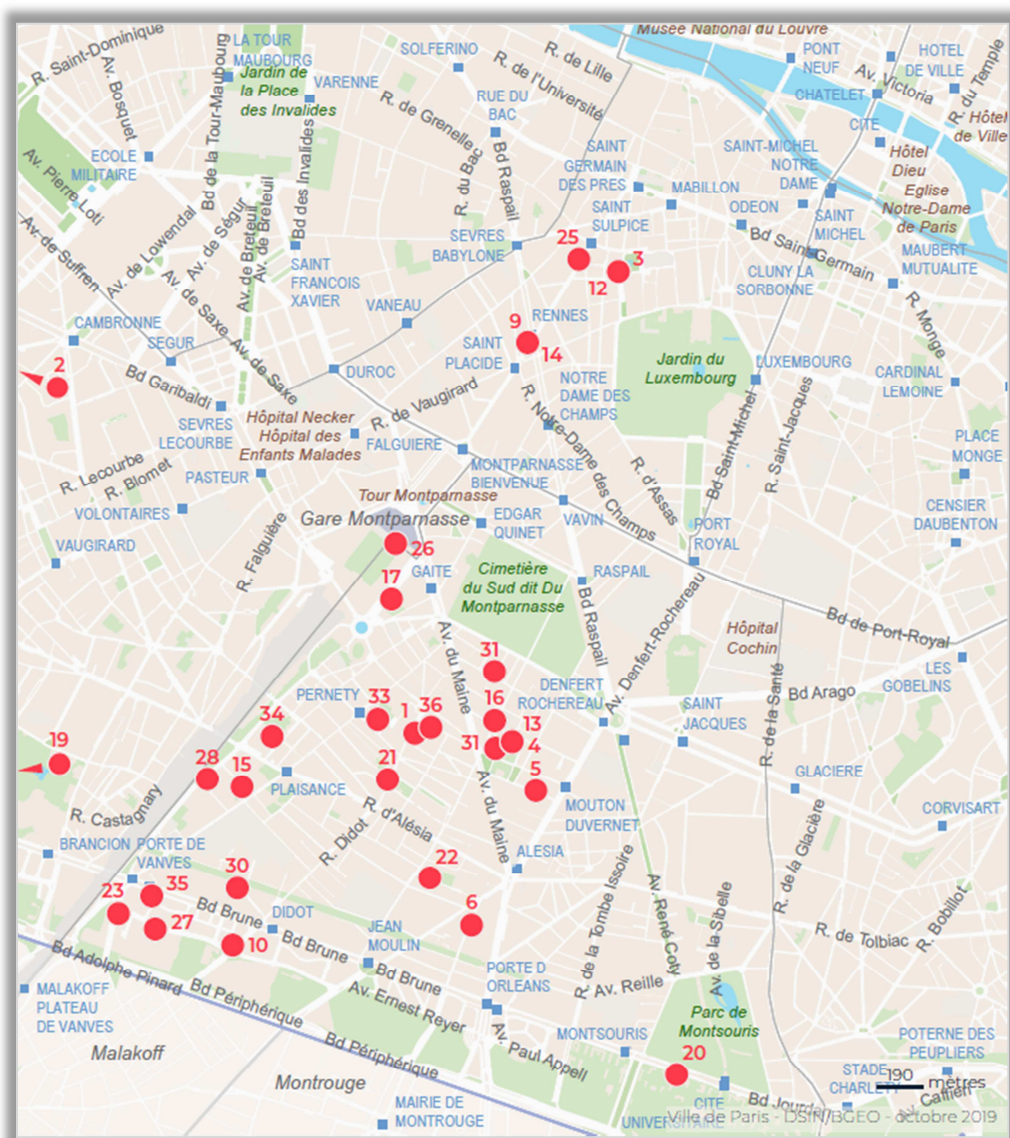

DES ORDINATEURS 6/14^e arr.