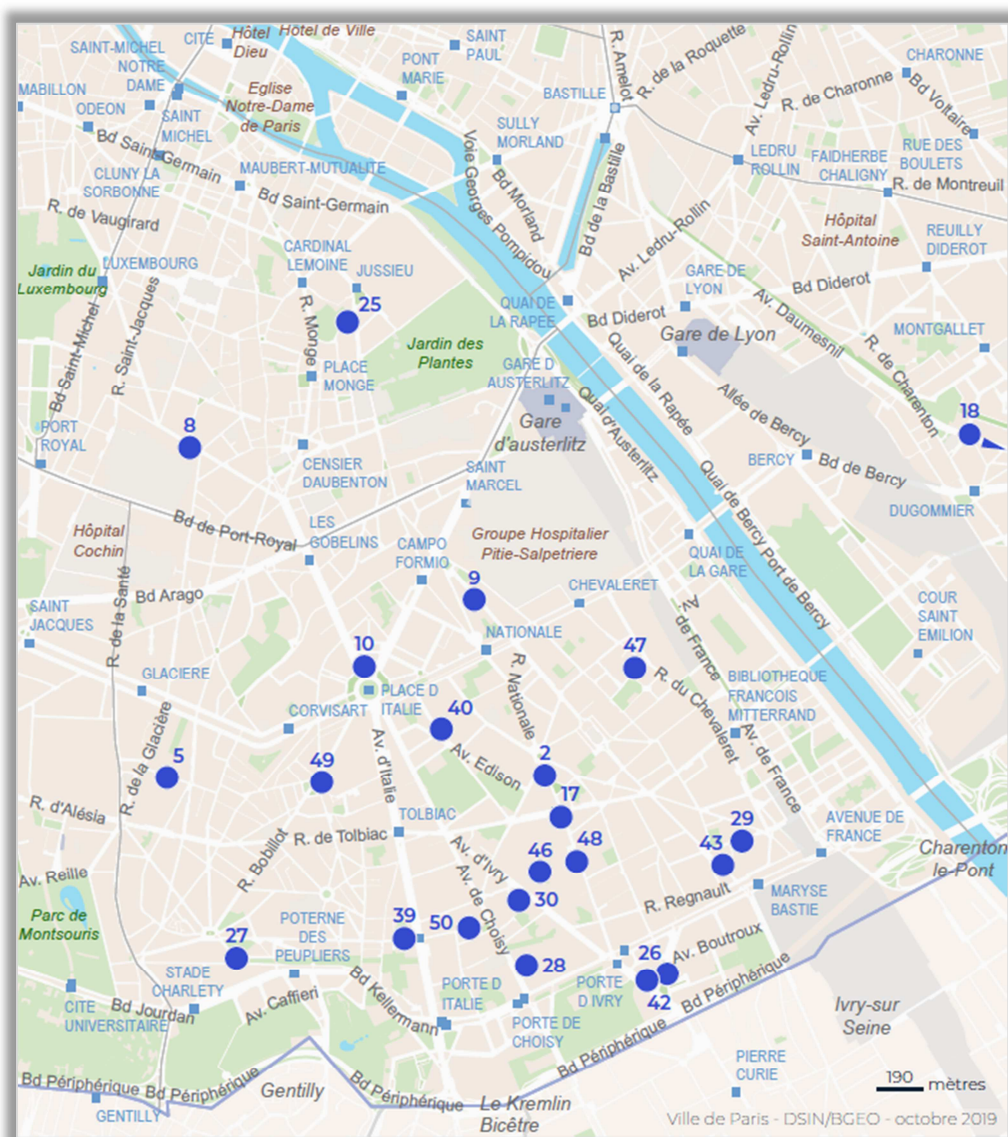

INFORMATIQUES 5/13^e arr.